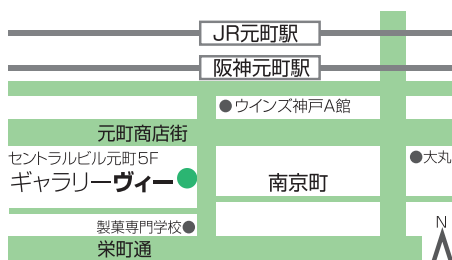

#### ●参加費のお支払い方法

[お振り込みの場合]

三菱UFJ銀行 神戸中央支店 普通口座

口座番号: 3892520 名義: ギャラリー Vie 村上政行

※振込金額領収の控えをもって領収証に代えさせていただきます。

[現金の場合]

当ギャラリーで扱いますが、2024年12月26日以降はしばらく展示がありませんので、来られる際は事前にご連絡ください。

※搬入時にお支払いを希望される方は、事前にご連絡ください。